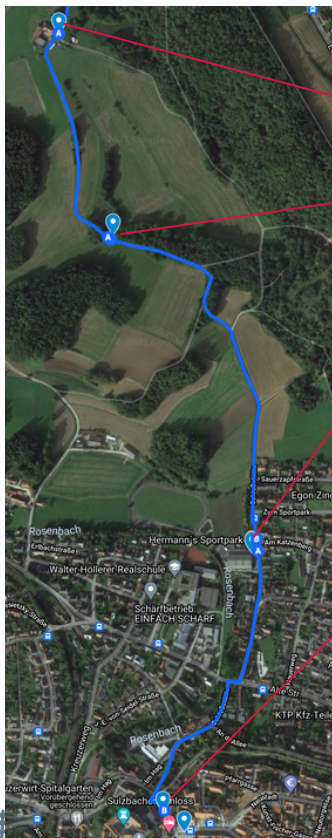

# Glühweinmeile

am 18.11.2022 ab 17 Uhr

von Etmannshof zum Fuchsbeck

Shuttlebus von 17 bis 18:30Uhr  
vom Luitpoldplatz

**Achtung in Etmannshof sind keine  
Parkmöglichkeiten vorhanden !!**

**Bitte eigene Tasse mitbringen**

weitere Info:<https://www.fwu-suro.de>

**Anmeldung erwünscht**

1. Sulzbach-Rosenberger

# Glühweinmeile

am 18.11.2022 ab 17 Uhr

Start mit dem Shuttlebus von 17 bis 18:30 Uhr vom Luitpoldplatz nach Etmannshof

## Station 1 Etmannshof

Bratwurst vom Grill und Glühwein